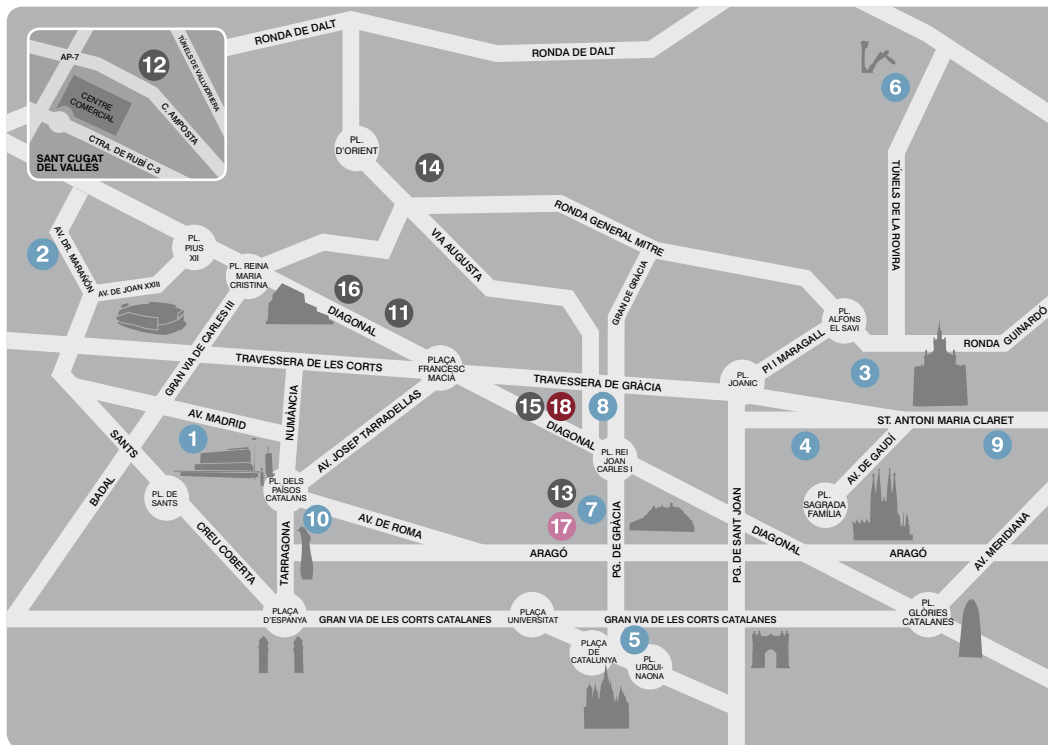

GAUDEIX DE 18 CLUBS A BARCELONA

DISFRUTA DE 18 CLUBS EN BARCELONA / TAKE ADVANTAGE OF 18 CLUBS IN BARCELONA

- 1 DiR Av. Madrid**
Av. Madrid, 174
Tel. 93 411 08 13
- 2 DiR Campus**
Dr. G. Marañón, 17
Tel. 93 448 41 41
- 3 DiR Castillejos**
Castillejos, 388
Tel. 93 347 66 44
- 4 DiR Claret**
St. A. M. Claret, 84-86
Tel. 93 476 41 26
- 5 DiR Claris**
Casp, 34
Tel. 93 301 62 09
- 6 DiR Club Hispà**
Jorge Manrique, 15-19
Tel. 93 427 00 50
- 7 DiR Eixample**
Ptge. Domingo, 6-8
Tel. 93 488 08 09
- 8 DiR Gràcia**
Gran de Gràcia, 37
Tel. 93 415 55 50
- 9 DiR Maragall**
St. A. M. Claret, 362
Tel. 93 456 61 00
- 10 DiR Tarragona**
Tarragona, 108-110
Tel. 93 226 50 59

DIR AV. MADRID	2	2	●/●	●	●/●	●/	●	●/	●/●		●/●						
DIR CAMPUS	4	2	●/●	●	●/●	●/●	●	/●	●/●		●/●			3 / 5		●/●	
DIR CASTILLEJOS	2	4	●/●	●	●/●	●/●	●	●/●	●/●	●	●/●		●/	3 / 4		●/	●/●
DIR CLARET	1	2	●/	●	●/●	●/	●	●/	●/●		●/●					●/	
DIR CLARIS	3	2	●/●	●	●/●	●/●	●		●/●		●/●						
DIR CLUB HISPÀ	3	2	●/	●	●/	●/	●	●/	●/●		●/●		/●	5 /		/●	●/
DIR EIXAMPLE	1	1	●/●	●	●/●	●/	●		●/●		●/●						
DIR GRÀCIA	3	2	●/	●	●/●	●/●	●	●/	●/●		●/●						
DIR MARAGALL	1	4	●/	●	●/●	●/●	●	●/	●/	●	●/●		●/			●/	/●
DIR TARRAGONA	1	2	●/●	●	●/●	●/●	●	●/	●/		●/●						
DIAGONAL DIR	1	4	●/●	●	●/●	●/●	●	●/●	●/●	●	●/●		●/	3 /	●	●/	
SANT CUGAT DIR	1	2	●/●	●	●/●	●/	●	●/	●/●		●/●		●/	4 /			
SEVEN DIR	2	2	●/	●	●/	●/	●	●/●	●/●	●	●/●		●/	1 / 2			
TRES TORRES DIR	1	1	●/	●	●/●	●/●	●	●/	●/●	●	●/●						
TUSET DIR	1	2	●/●	●	●/●	●/	●		●/	●	●/●	●	●/			●/	
UP&DOWN DIR	1		●/●	●		●/●	●		●/	●	●/●						

ESTACIONS CARDIOVASCULARS: LIFE FITNESS-PRECOR-CONCEPT II · ESTACIONS MUSCULARS: LIFE FITNESS-HUMMER-NAUTILUS-GYM 80-CYBEX · SPINDiR: SCHWING-STAR TRACK-KEISER